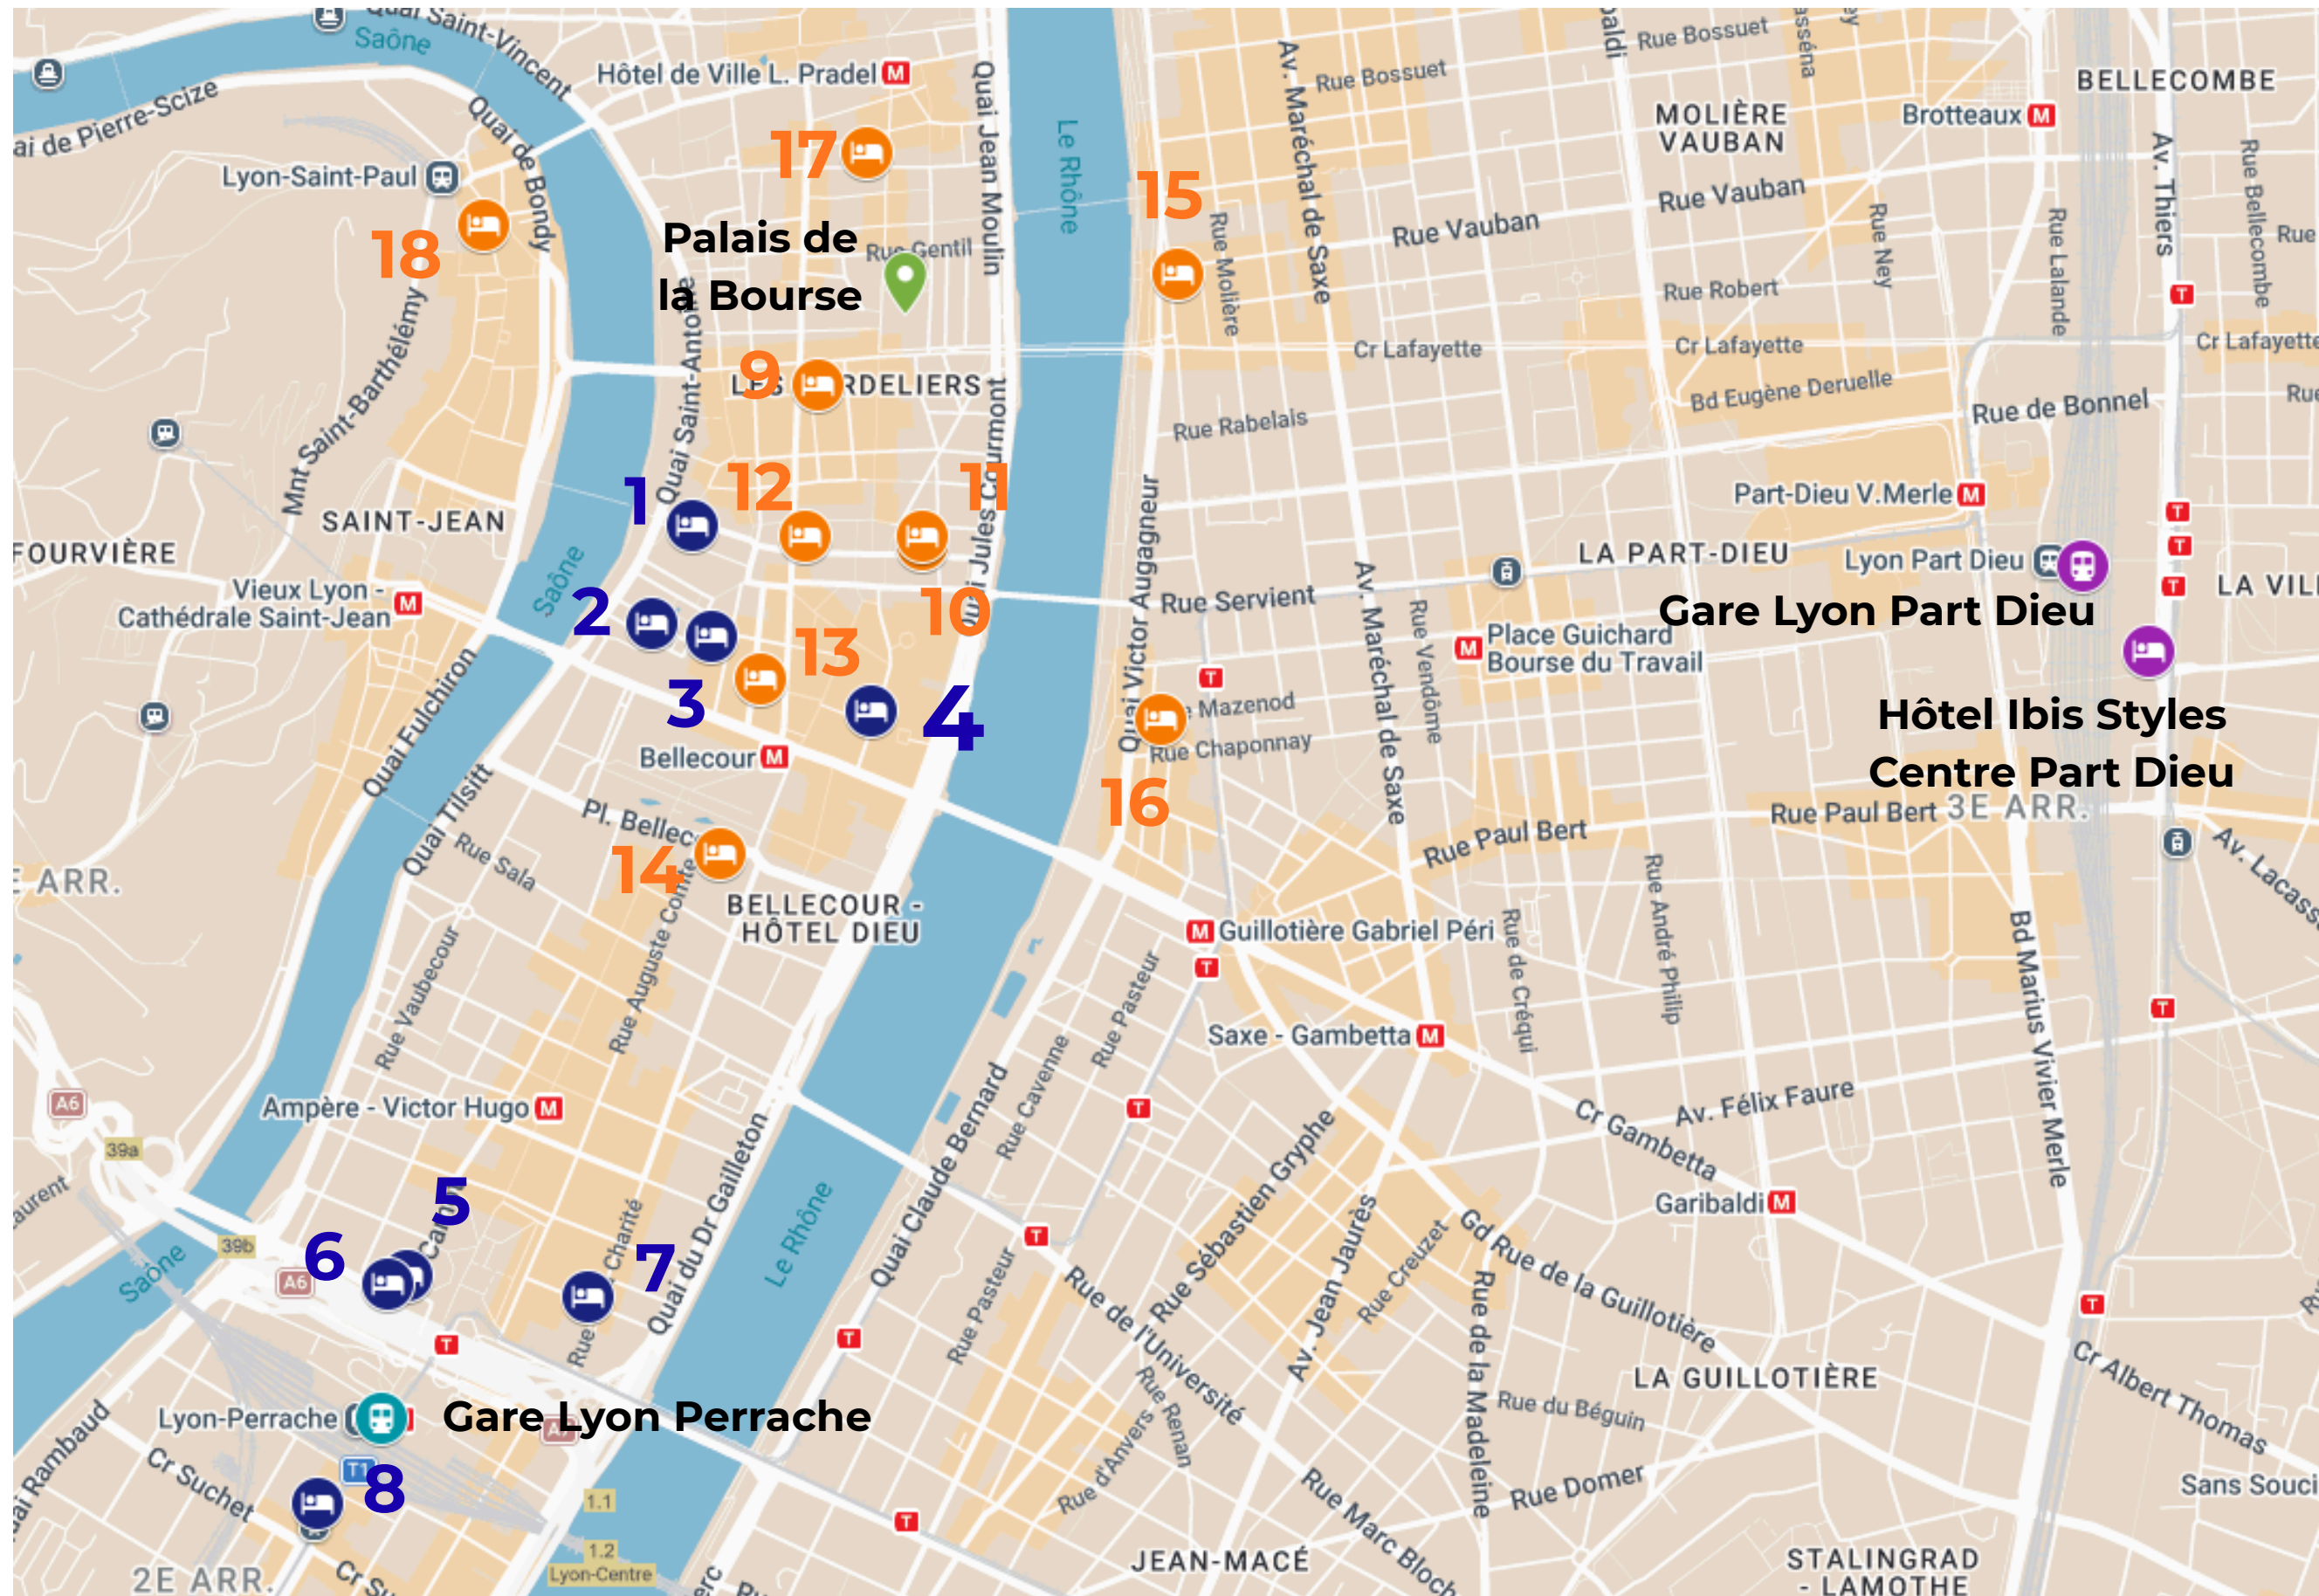

Hôtels-Plan de situation

HÔTELS 3*

1. [Best Western Saint-Antoine Lyon Centre](#)
2. [Hôtel des Artistes](#)
3. [Hôtel des Célestins](#)
4. [Républik Hôtel](#)
5. [Hôtel des Remparts](#)
6. [Hôtelo Lyon Ainay](#)
7. [Hôtel Simplon](#)
8. [Hôtel Villa Berlioz](#)

HÔTELS 4*

9. [Hôtel Silky by Happy Culture](#)
10. [Hôtel Mercure Lyon Centre Plaza République](#)
11. [Carlton Hôtel Lyon MGallery](#)
12. [Hôtel Mercure Lyon Centre Beaux-Arts](#)
13. [Hôtel Globe et Cécil](#)
14. [Hôtel Bayard](#)
15. [Okko Hôtel Lyon Centre](#)
16. [Best Western Plus Hôtel du Pont Wilson](#)
17. [Maison Nô](#)
18. [Académie Hôtel](#)